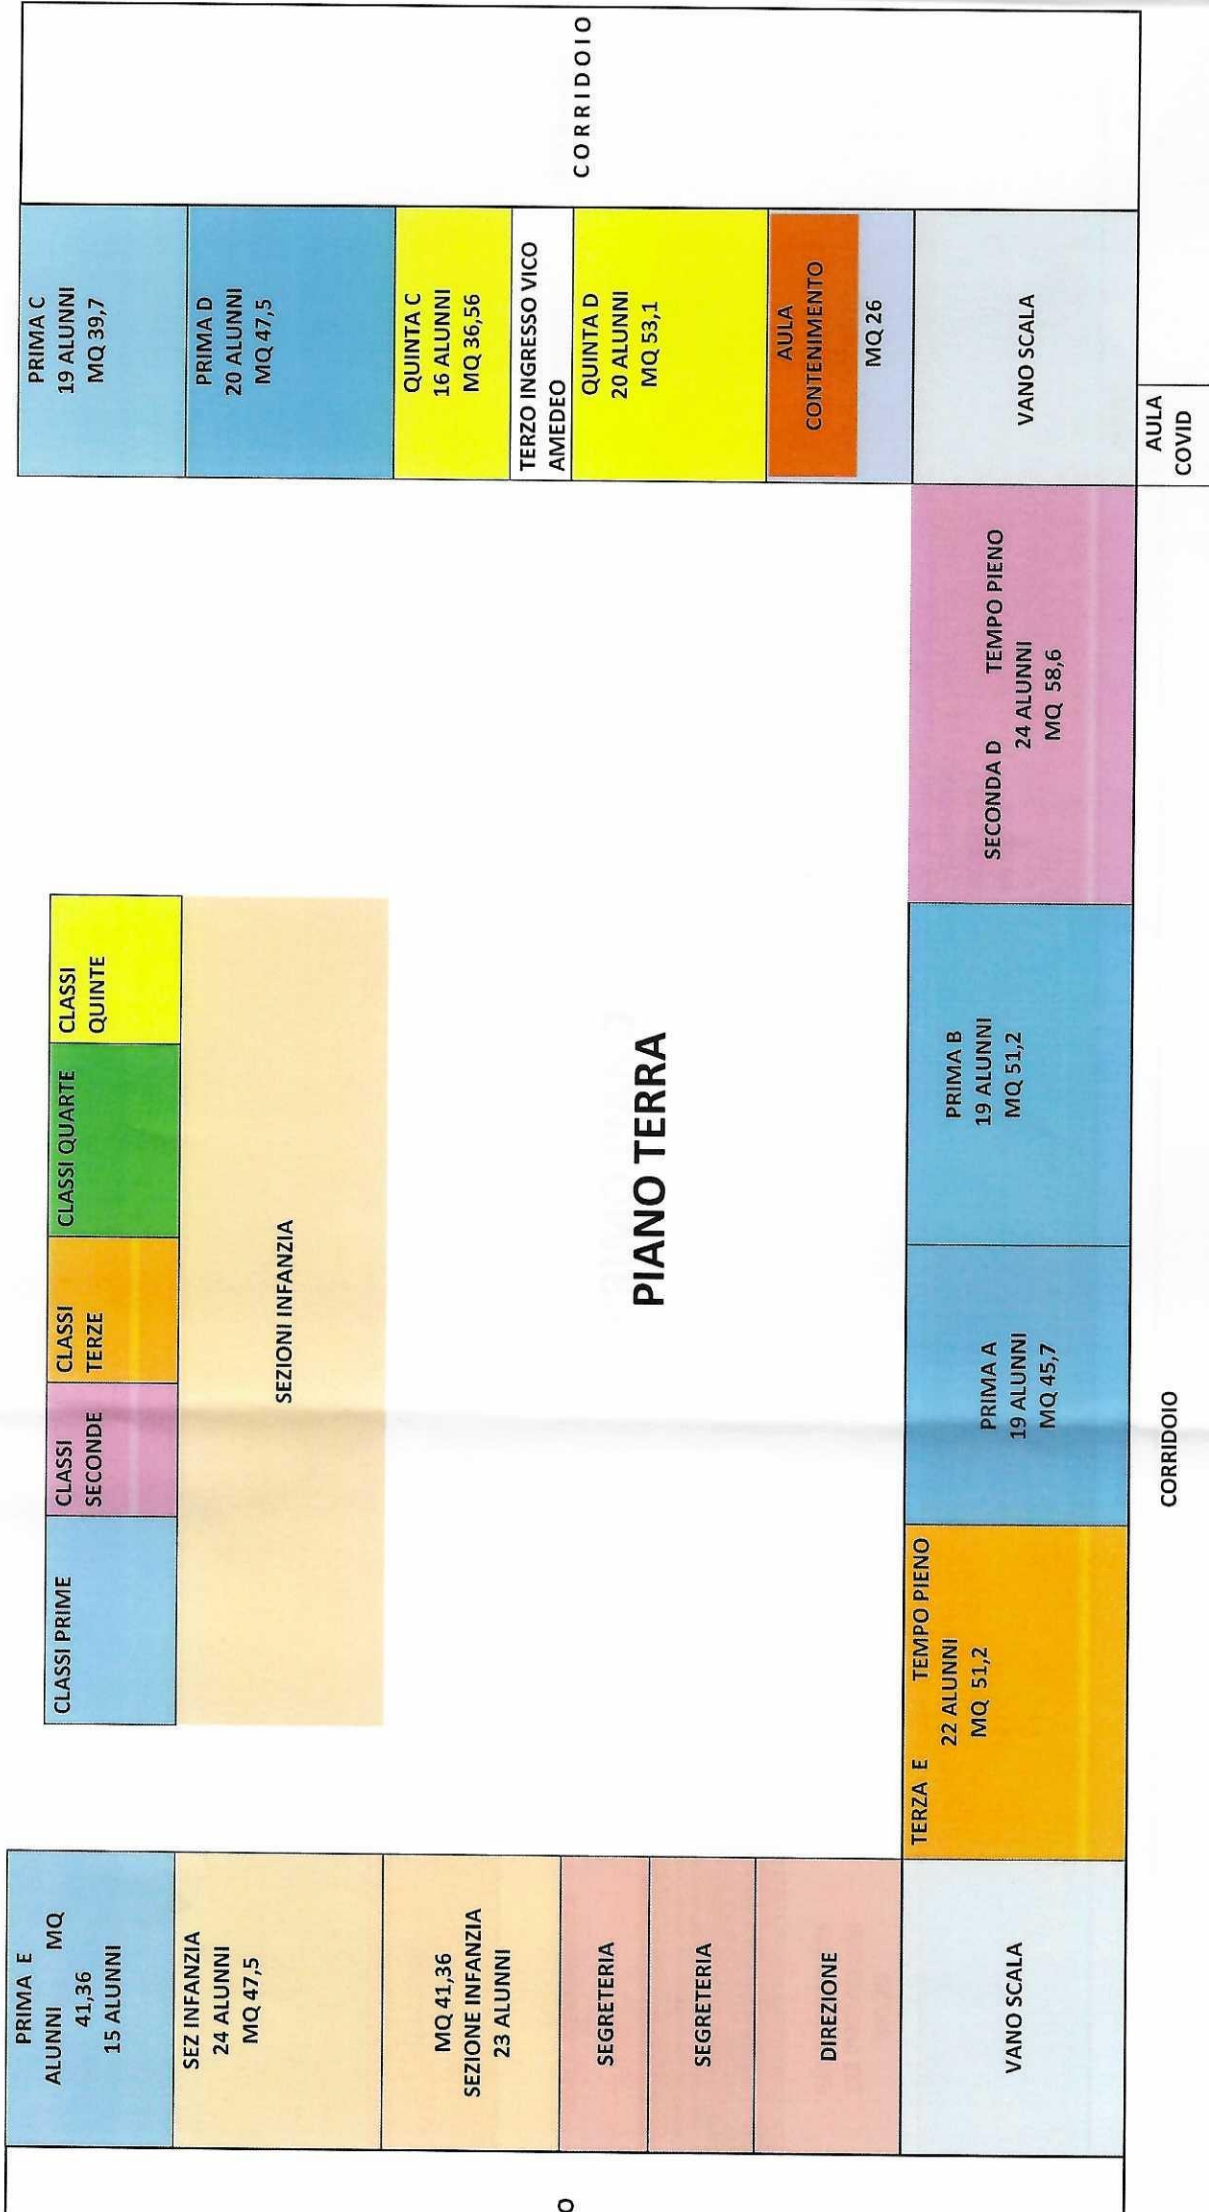

A.S. 2022-2023

PRIMA E  
ALUNNI 41,36  
MQ 15 ALUNNI

SEZ INFANZIA  
24 ALUNNI  
MQ 47,5

MQ 41,36  
SEZIONE INFANZIA  
23 ALUNNI

SEGRETERIA

SEGRETERIA

DIREZIONE

VANO SCALA

CLASSI PRIME

CLASSI SECONDE

CLASSI TERZE

CLASSI QUARTE

CLASSI QUINTE

SEZIONI INFANZIA

PRIMA C  
19 ALUNNI  
MQ 39,7

PRIMA D  
20 ALUNNI  
MQ 47,5

CLASSI PRIME	CLASSI SECONDE	CLASSI TERZE	CLASSI QUARTE	CLASSI QUINTE
--------------	----------------	--------------	---------------	---------------

SEZIONI INFANZIA

AULA COVID

CORRIDOIO